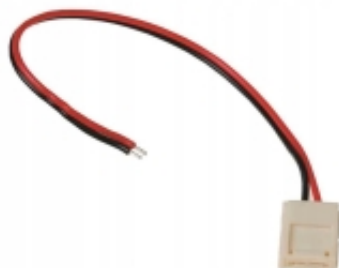

Dane aktualne na dzień: 03-05-2026 15:00

Link do produktu: <https://budwan.pl/zlaczka-click-do-tasm-led-10mm-przewod-eko-light-p-422.html>

Złącze CLICK do taśm LED 10mm + przewód EKO-LIGHT

Cena	4,80 zł
Stan magazynowy	50 szt.
Numer katalogowy	0422

Opis produktu

Przed zakupem produktu prosimy zapoznać się wyłącznie z parametrami w opisie aukcji poniżej.

Złącze do pasków taśm LED jednostronny Eko-light

Złącze LED 10mm marki Eko-Light EKPZ679 łącznik jednostronny. Łącznik umożliwia połączenie taśmy LED np. z zasilaczem. Produkt do zastosowania wewnątrz budynków, wysoka jakość i trwałość jest główną jego zaletą.

Parametry techniczne:

- **Napięcie:** 230V
- **Szerokość:** 14 mm
- **Głębokość:** 165 mm
- **Wysokość:** 5 mm
- **Marka:** Eko-light
- **Materiał:** PCV
- **Rodzaj:** Łączniki
- **Kod producenta:** EKPZ679